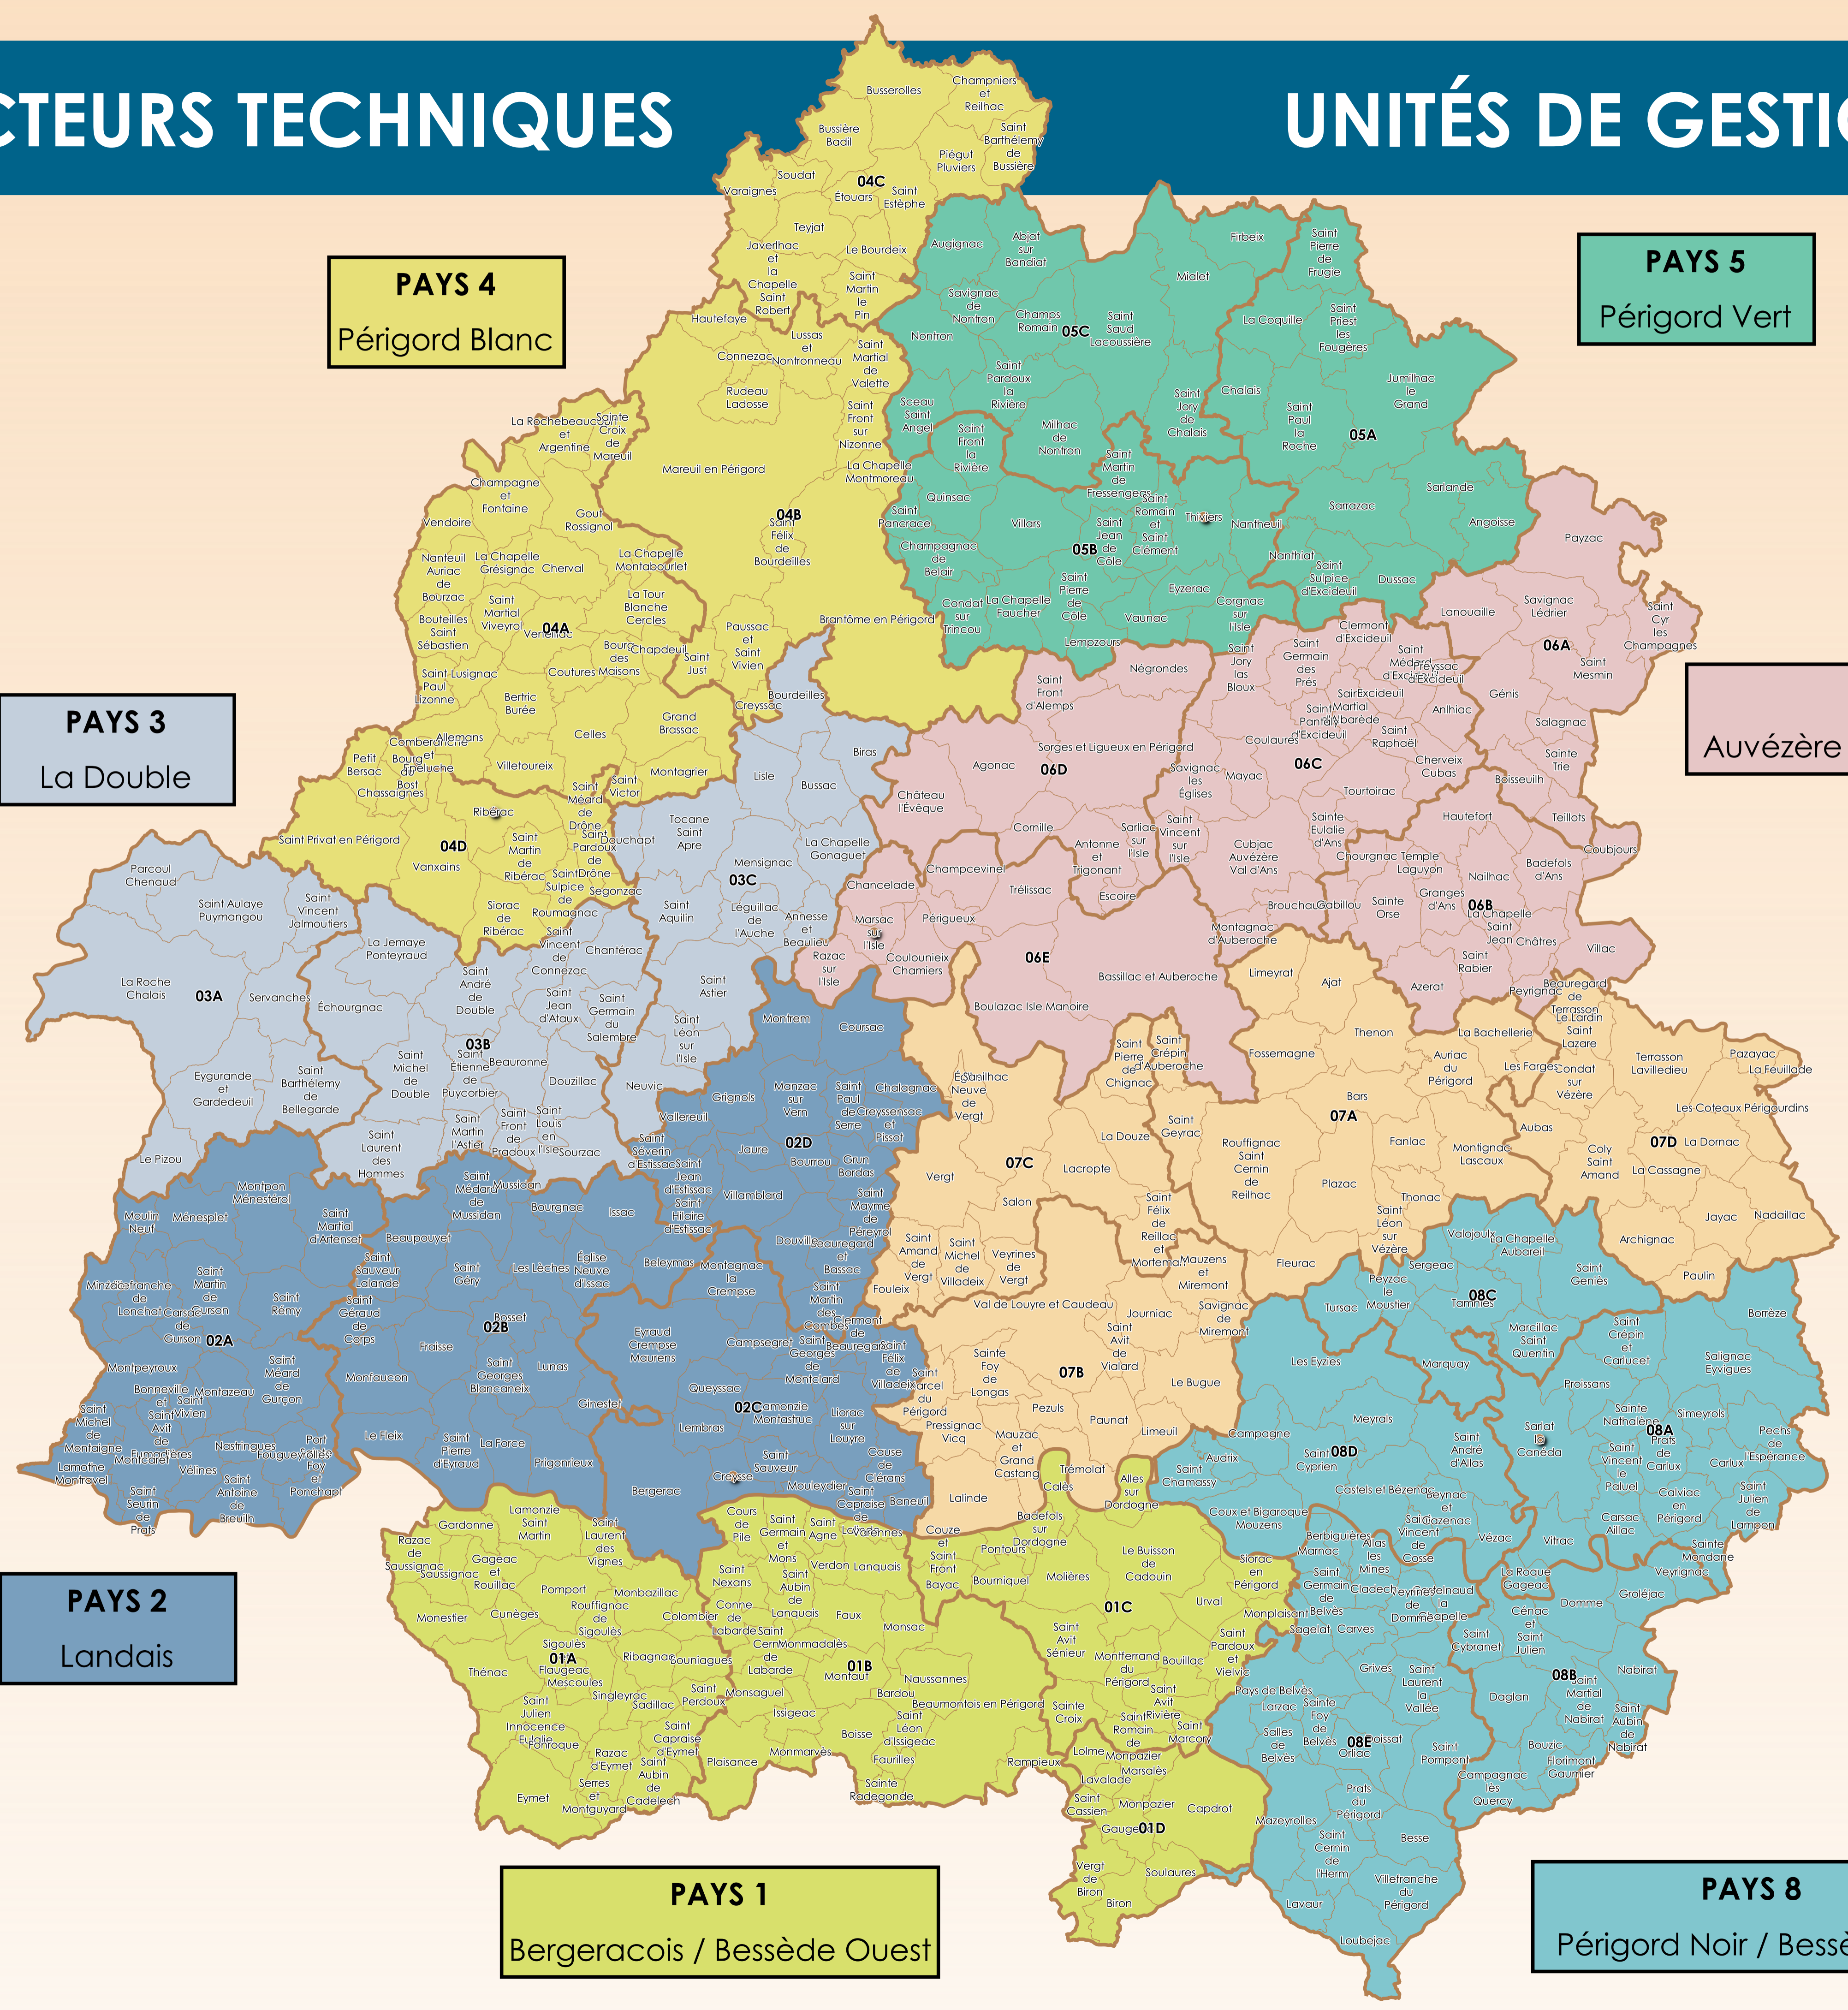

Secteur Sud-Ouest :

CREYSSE
25, Rue Porte de la Dordogne
24100 Creysse

Permanence ouverte le mercredi matin (08h30 - 12h30)

TECHNICIENS DE SECTEUR

- Claude CHERY**
06 86 17 75 36
- Cédric LEJEUNE**
06 73 69 99 50

Secteur Nord-Est :

THIVIERS
18, rue Léon Couzinou
24800 Thiviers

Permanence ouverte le vendredi matin (08h30 - 12h30)

TECHNICIENS DE SECTEUR

- Franck VERNET**
06 73 69 99 53
- Stéphane COUREAUD**
06 73 69 99 45

Secteur Sud-Est :

SARLAT
23, Impasse Roxanne
24200 Sarlat

Permanence ouverte le mercredi matin (08h30 - 12h30)

TECHNICIENS DE SECTEUR

- Mickaël BALAINE**
06 86 17 70 50
- Angélique GENDRE**
06 08 67 55 95

PAYS 4
Périgord Blanc

PAYS 5
Périgord Vert

PAYS 3
La Double

PAYS 6
Auvézère / Périgord Centre

PAYS 7
Forêt Barade

PAYS 2
Landais

PAYS 1
Bergeracois / Bessède Ouest

PAYS 8
Périgord Noir / Bessède Est